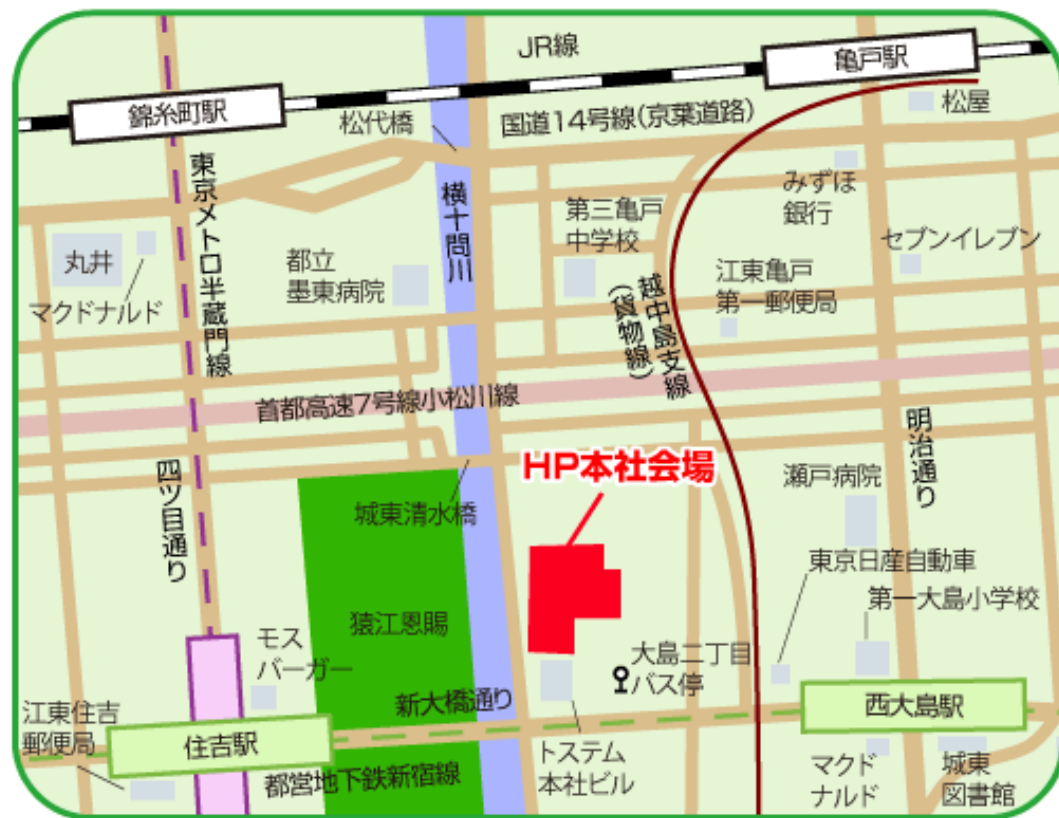

HP本社会場

首都圏地区

所在地	〒136-8711 東京都江東区大島2-2-1
電話	0120-929176
交通	JR: 総武線 錦糸町駅 徒歩15分、亀戸駅 徒歩15分 私鉄: 東武亀戸線 亀戸駅 徒歩15分 地下鉄: 半蔵門線 住吉駅 徒歩5分 都営新宿線 住吉駅 徒歩5分、西大島駅 徒歩8分